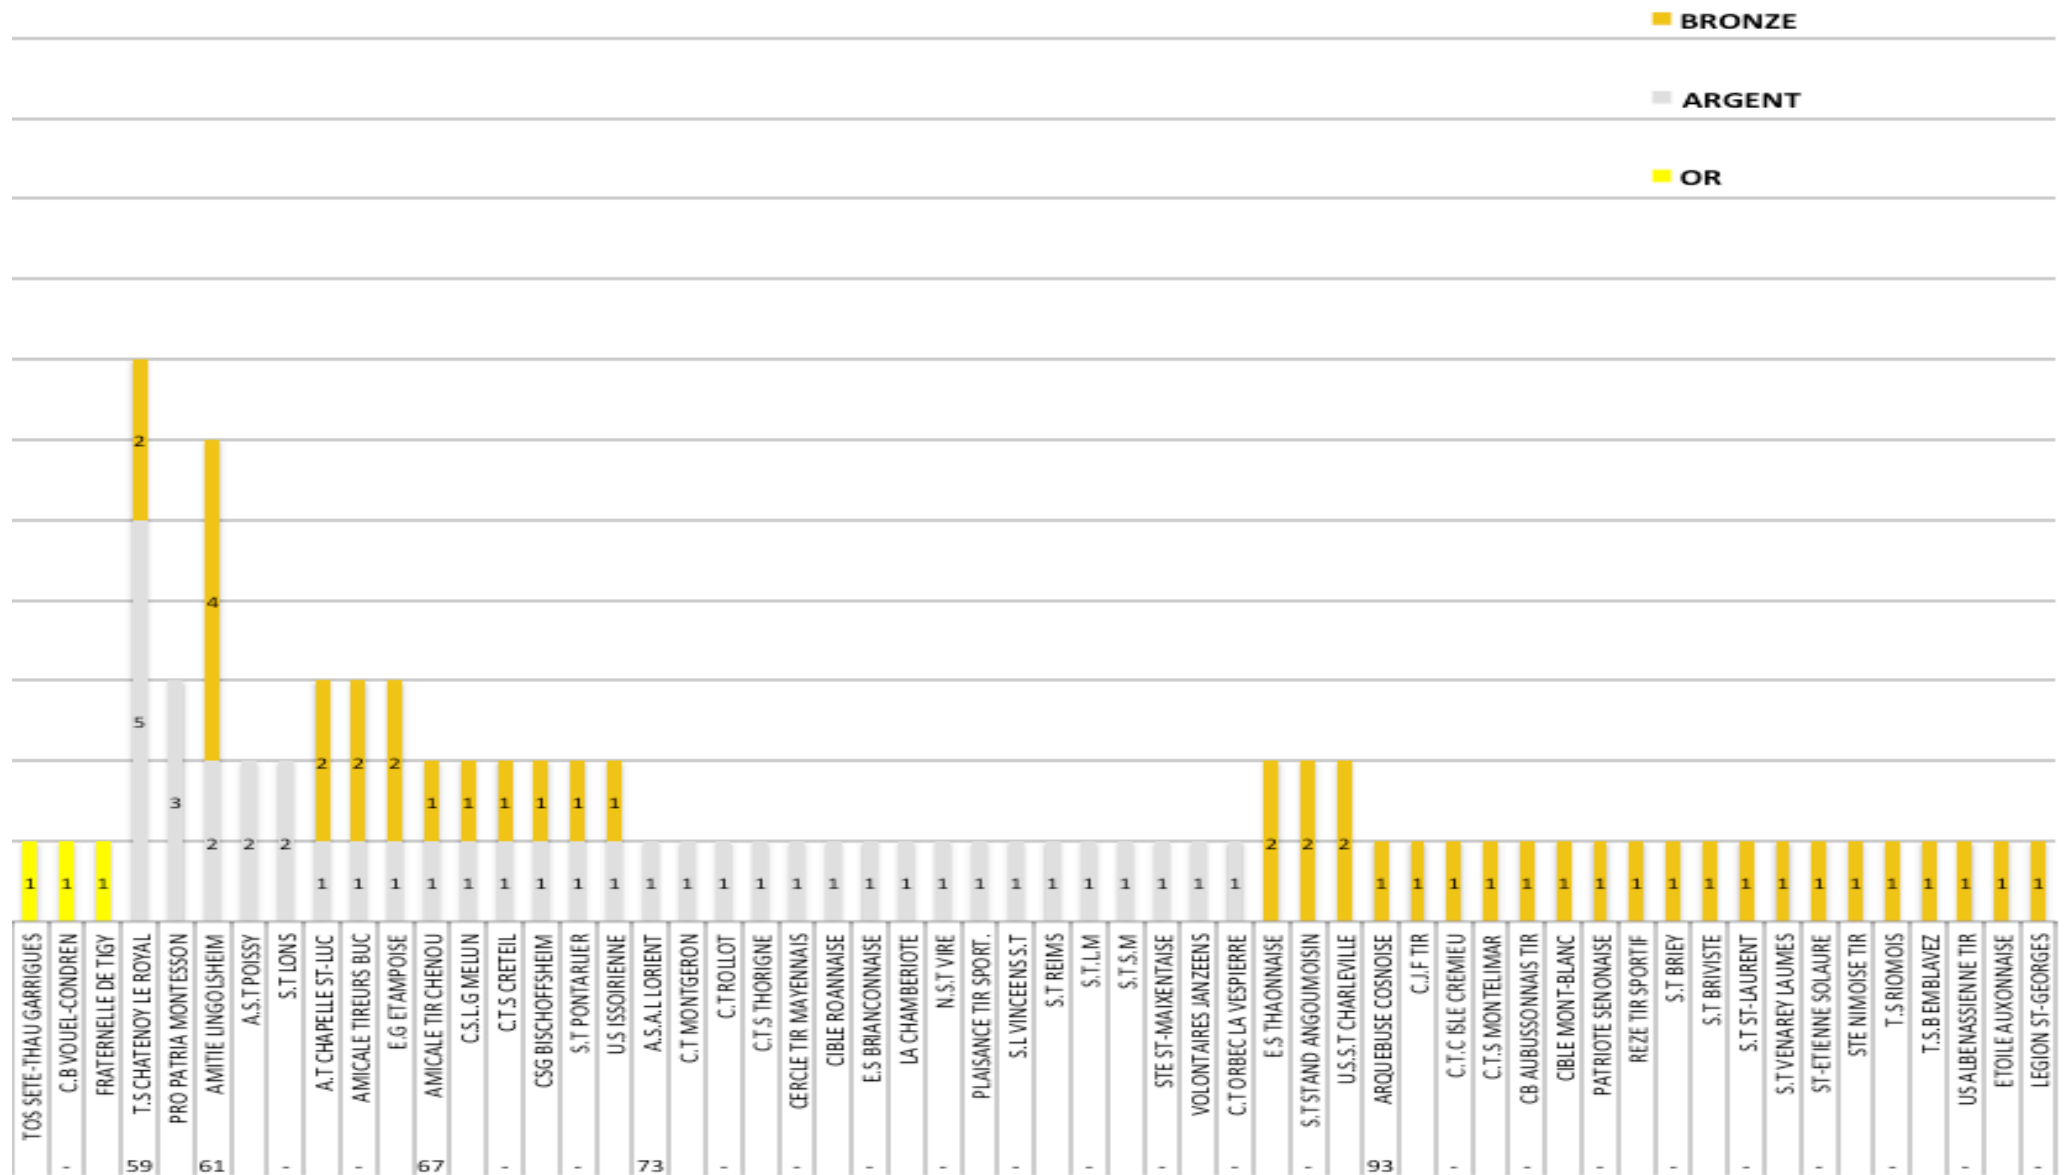

CLASSEMENT	CLUB	LIGUE	OR	ARGENT	BRONZE
-	E.S BRIANCONNAISE	PROVENCE		1	
-	LA CHAMBERIOTE	BOURGOGNE		1	
-	N.S.T VIRE	NORMANDIE		1	
-	PLAISANCE TIR SPORT.	MIDI-PYRÉNÉES		1	
-	S.L VINCEENS S.T	LORRAINE		1	
-	S.T REIMS	CHAMPAGNE		1	
-	S.T.L.M	NORD/PAS-DE-CALAIS		1	
-	S.T.S.M	LYONNAIS		1	
-	STE ST-MAIXENTAISE	POITOU-CHARENTES		1	
-	VOLONTAIRES JANZEENS	BRETAGNE		1	
-	C.T ORBEC LA VESPIERRE	NORMANDIE		1	
90	E.S THAONNAISE	LORRAINE			2
-	S.T STAND ANGOUMOISIN	POITOU-CHARENTES			2
-	U.S.S.T CHARLEVILLE	CHAMPAGNE			2
93	ARQUEBUSE COSNOISE	BOURGOGNE			1
-	C.J.F TIR	CENTRE			1
-	C.T.C ISLE CREMIEU	DAUPHINÉ-SAVOIE			1
-	C.T.S MONTELIMAR	DAUPHINE-SAVOIE			1
-	CB AUBUSSONNAIS TIR	LIMOUSIN			1
-	CIBLE MONT-BLANC	DAUPHINÉ-SAVOIE			1
-	PATRIOTE SENONAISE	BOURGOGNE			1
-	REZE TIR SPORTIF	PAYS-DE-LA-LOIRE			1
-	S.T BRIEY	LORRAINE			1
-	S.T BRIVISTE	LIMOUSIN			1
-	S.T ST-LAURENT	PROVENCE			1
-	S.T VENAREY LAUMES	BOURGOGNE			1
-	ST-ETIENNE SOLAURE	LYONNAIS			1
-	STE NIMOISE TIR	LANGUEDOC-ROUSSILLON			1
-	T.S RIOMOIS	AUVERGNE			1
-	T.S.B EMBLAVEZ	AUVERGNE			1
-	US ALBENASSIENNE TIR	DAUPHINÉ-SAVOIE			1
-	ETOILE AUXONNAISE	BOURGOGNE			1
-	LEGION ST-GEORGES	LORRAINE			1

CHAMPIONNAT DE FRANCE IN RÉPARTITION DES MÉD

DOOR - BESANCON 2014

FAMILLES PAR CLUB

TABLEAU DES MÉDAILLES PAR LIGUE
CHAMPIONNAT DE FRANCE INDOOR 2014 - BESANÇON

CLASSEMENT FINAL

CLASSEMENT	LIGUE	OR	ARGENT	BRONZE
1	ILE-DE-FRANCE	15	23	11
2	PROVENCE	11	6	2
3	PICARDIE	10	4	3
4	NORD/PAS-DE-CALAIS	6	8	4
5	CHAMPAGNE	6	4	5
6	PAYS-DE-LA-LOIRE	6	1	3
7	BOURGOGNE	5	11	8
8	ALSACE	5	7	8
9	AQUITAINE	5	6	2
10	CENTRE	5	1	3
11	POITOU-CHARENTES	4	6	6
12	CÔTE D'AZUR	4	3	3
13	AUVERGNE	4	2	3
14	LYONNAIS	3	2	3
15	LORRAINE	3	1	7
16	DAUPHINE-SAVOIE	3		4
17	FRANCHE-COMTÉ	2	1	1
-	LANGUEDOC-ROUSSILLON	2	1	1
19	NORMANDIE	1	3	1
20	MIDI-PYRÉNÉES	1	1	1
21	MARTINIQUE	1		
22	BRETAGNE		2	
23	LIMOUSIN			3