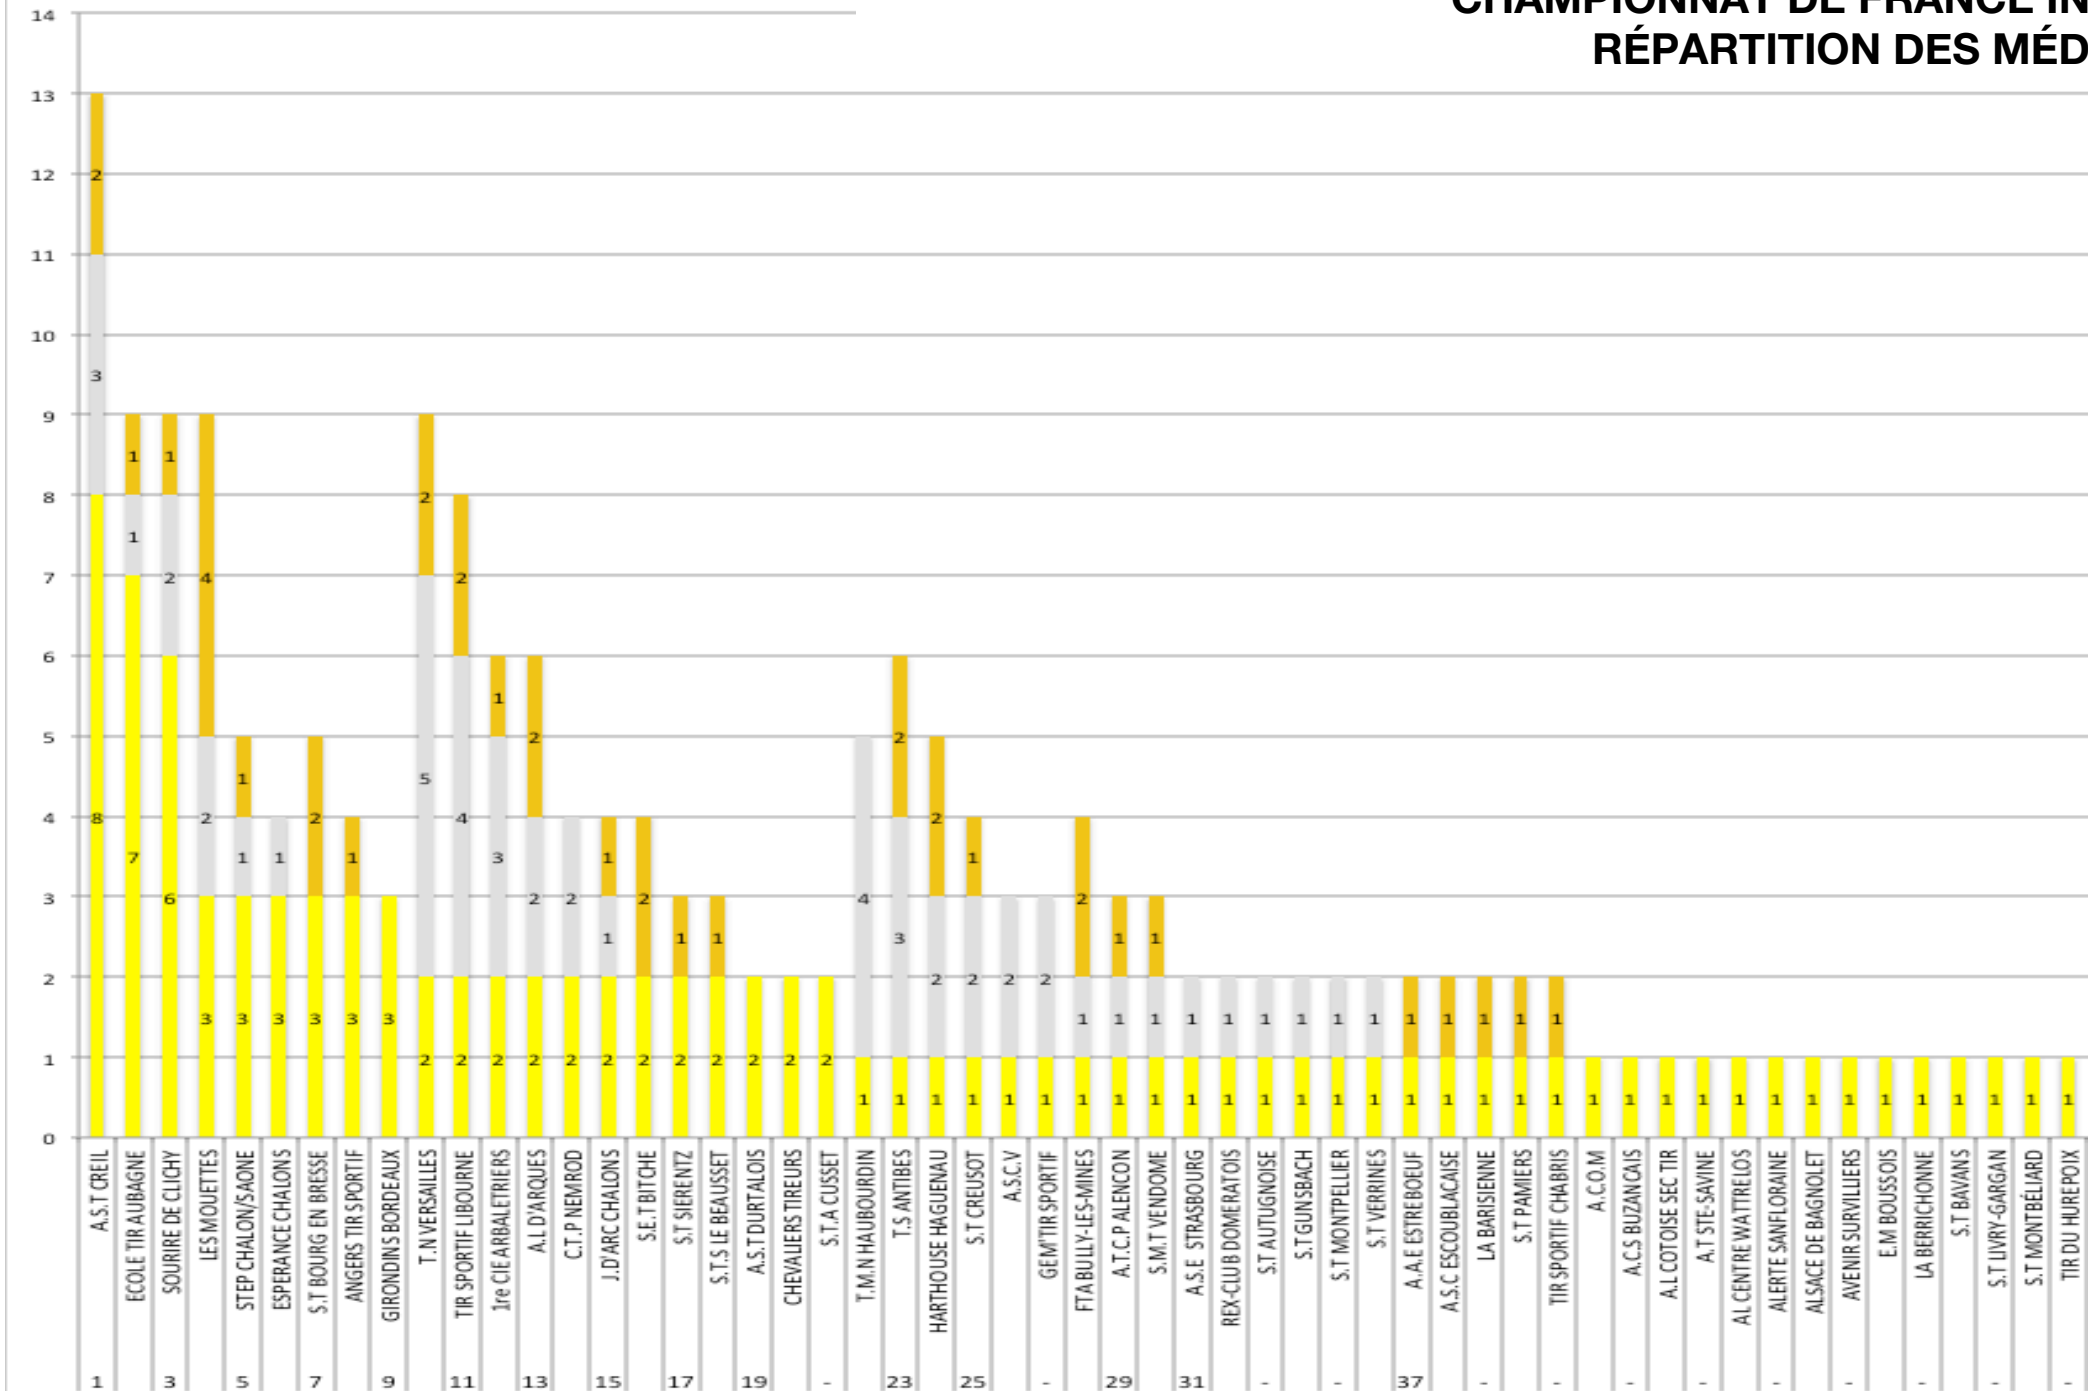

CHAMPIONNAT DE FRANCE IN RÉPARTITION DES MÉD