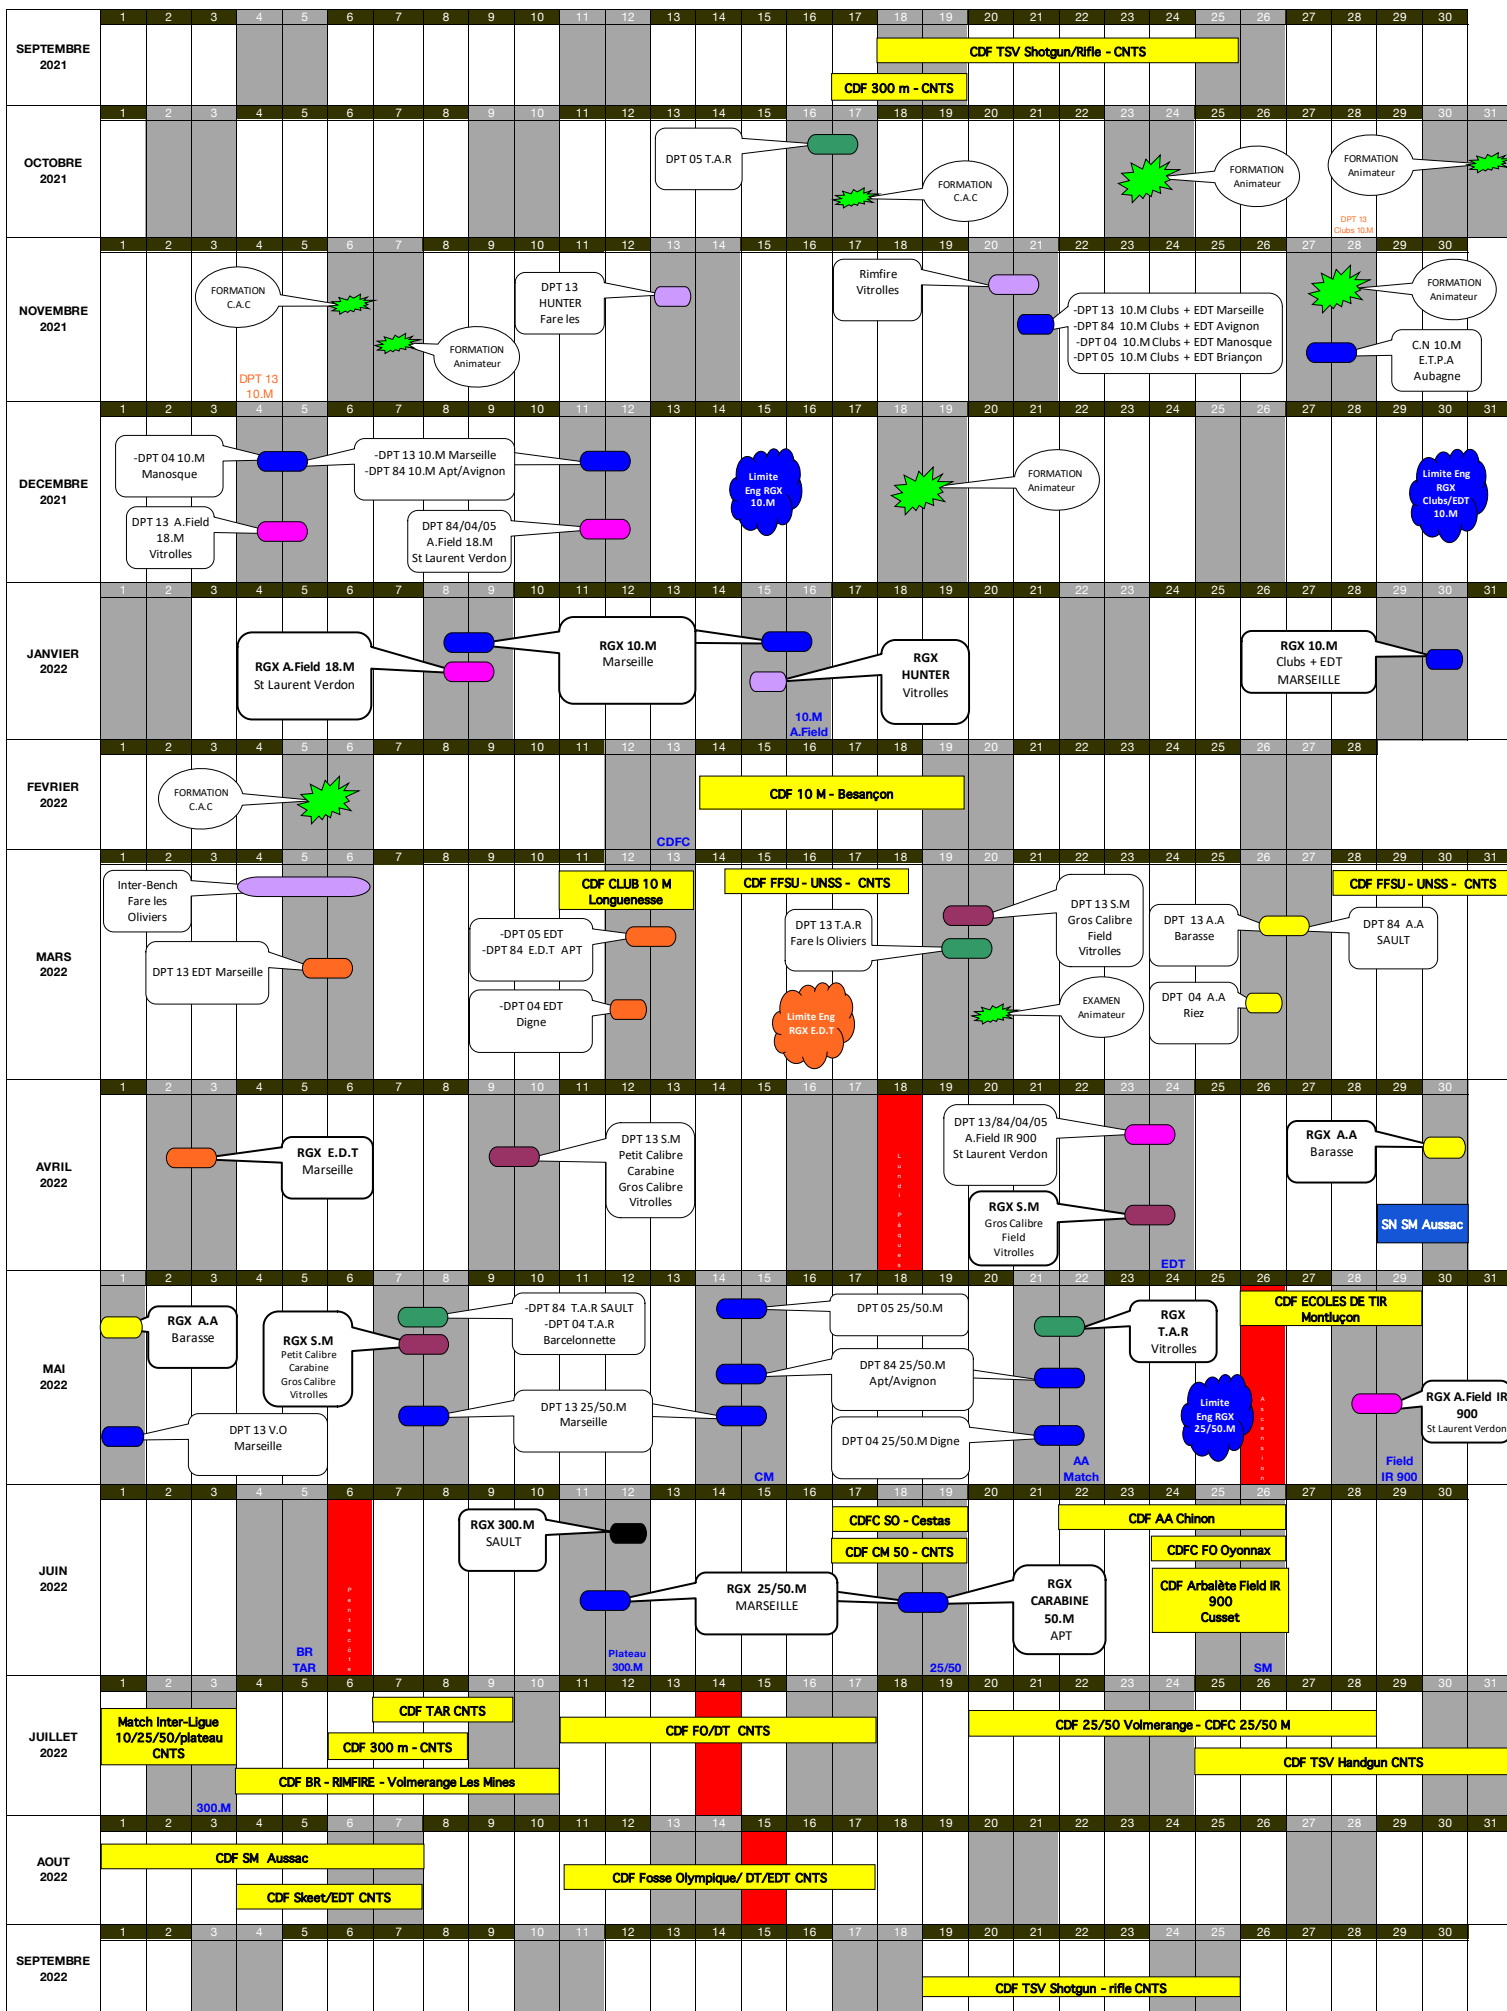

LIGUE DE TIR DE PROVENCE

PLANNING PRÉVISIONNEL SAISON 2021/2022

Version: 2 du 20/09/21

■ Pistolet/Carabine 10./25/50.M
 ■ Arbalète Match 30.M/18.M/R600&900
 ■ Bench Rest

■ Ecole de Tir
 ■ Tir Armes Réglementaires
 ■ Armes Anciennes

■ Silhouettes Métalliques
 ■ Formation

■ Stage